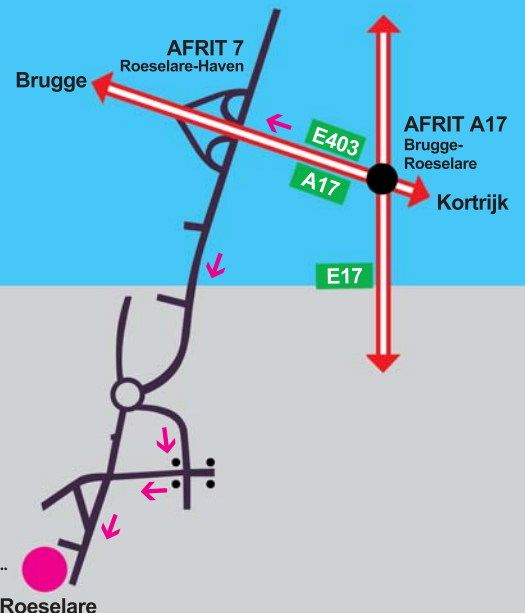

NODIGT UIT

Donderdag 19 februari 2009
13u30 - 21u00

Ter Eeste
Brouwerij Rodenbach
Spanjestraat 133-141
8800 Roeselare
Tel. 051/24 28 36
www.tereeste.be

vakman in ons vak

ELEKTRO MECHANISCHE CONTACTDAG

Donderdag 19 februari 2009 van 13u30 tot 21u00

Elke bezoeker ontvangt bij het buitengaan een attentie.

Ter Eeste
Brouwerij Rodenbach
Spanjestraat 133-141 | 8800 Roeselare
Tel. 051/24 28 36
www.tereeste.be

Ter Eeste
Roeselare

<http://www.emc-contact.be>